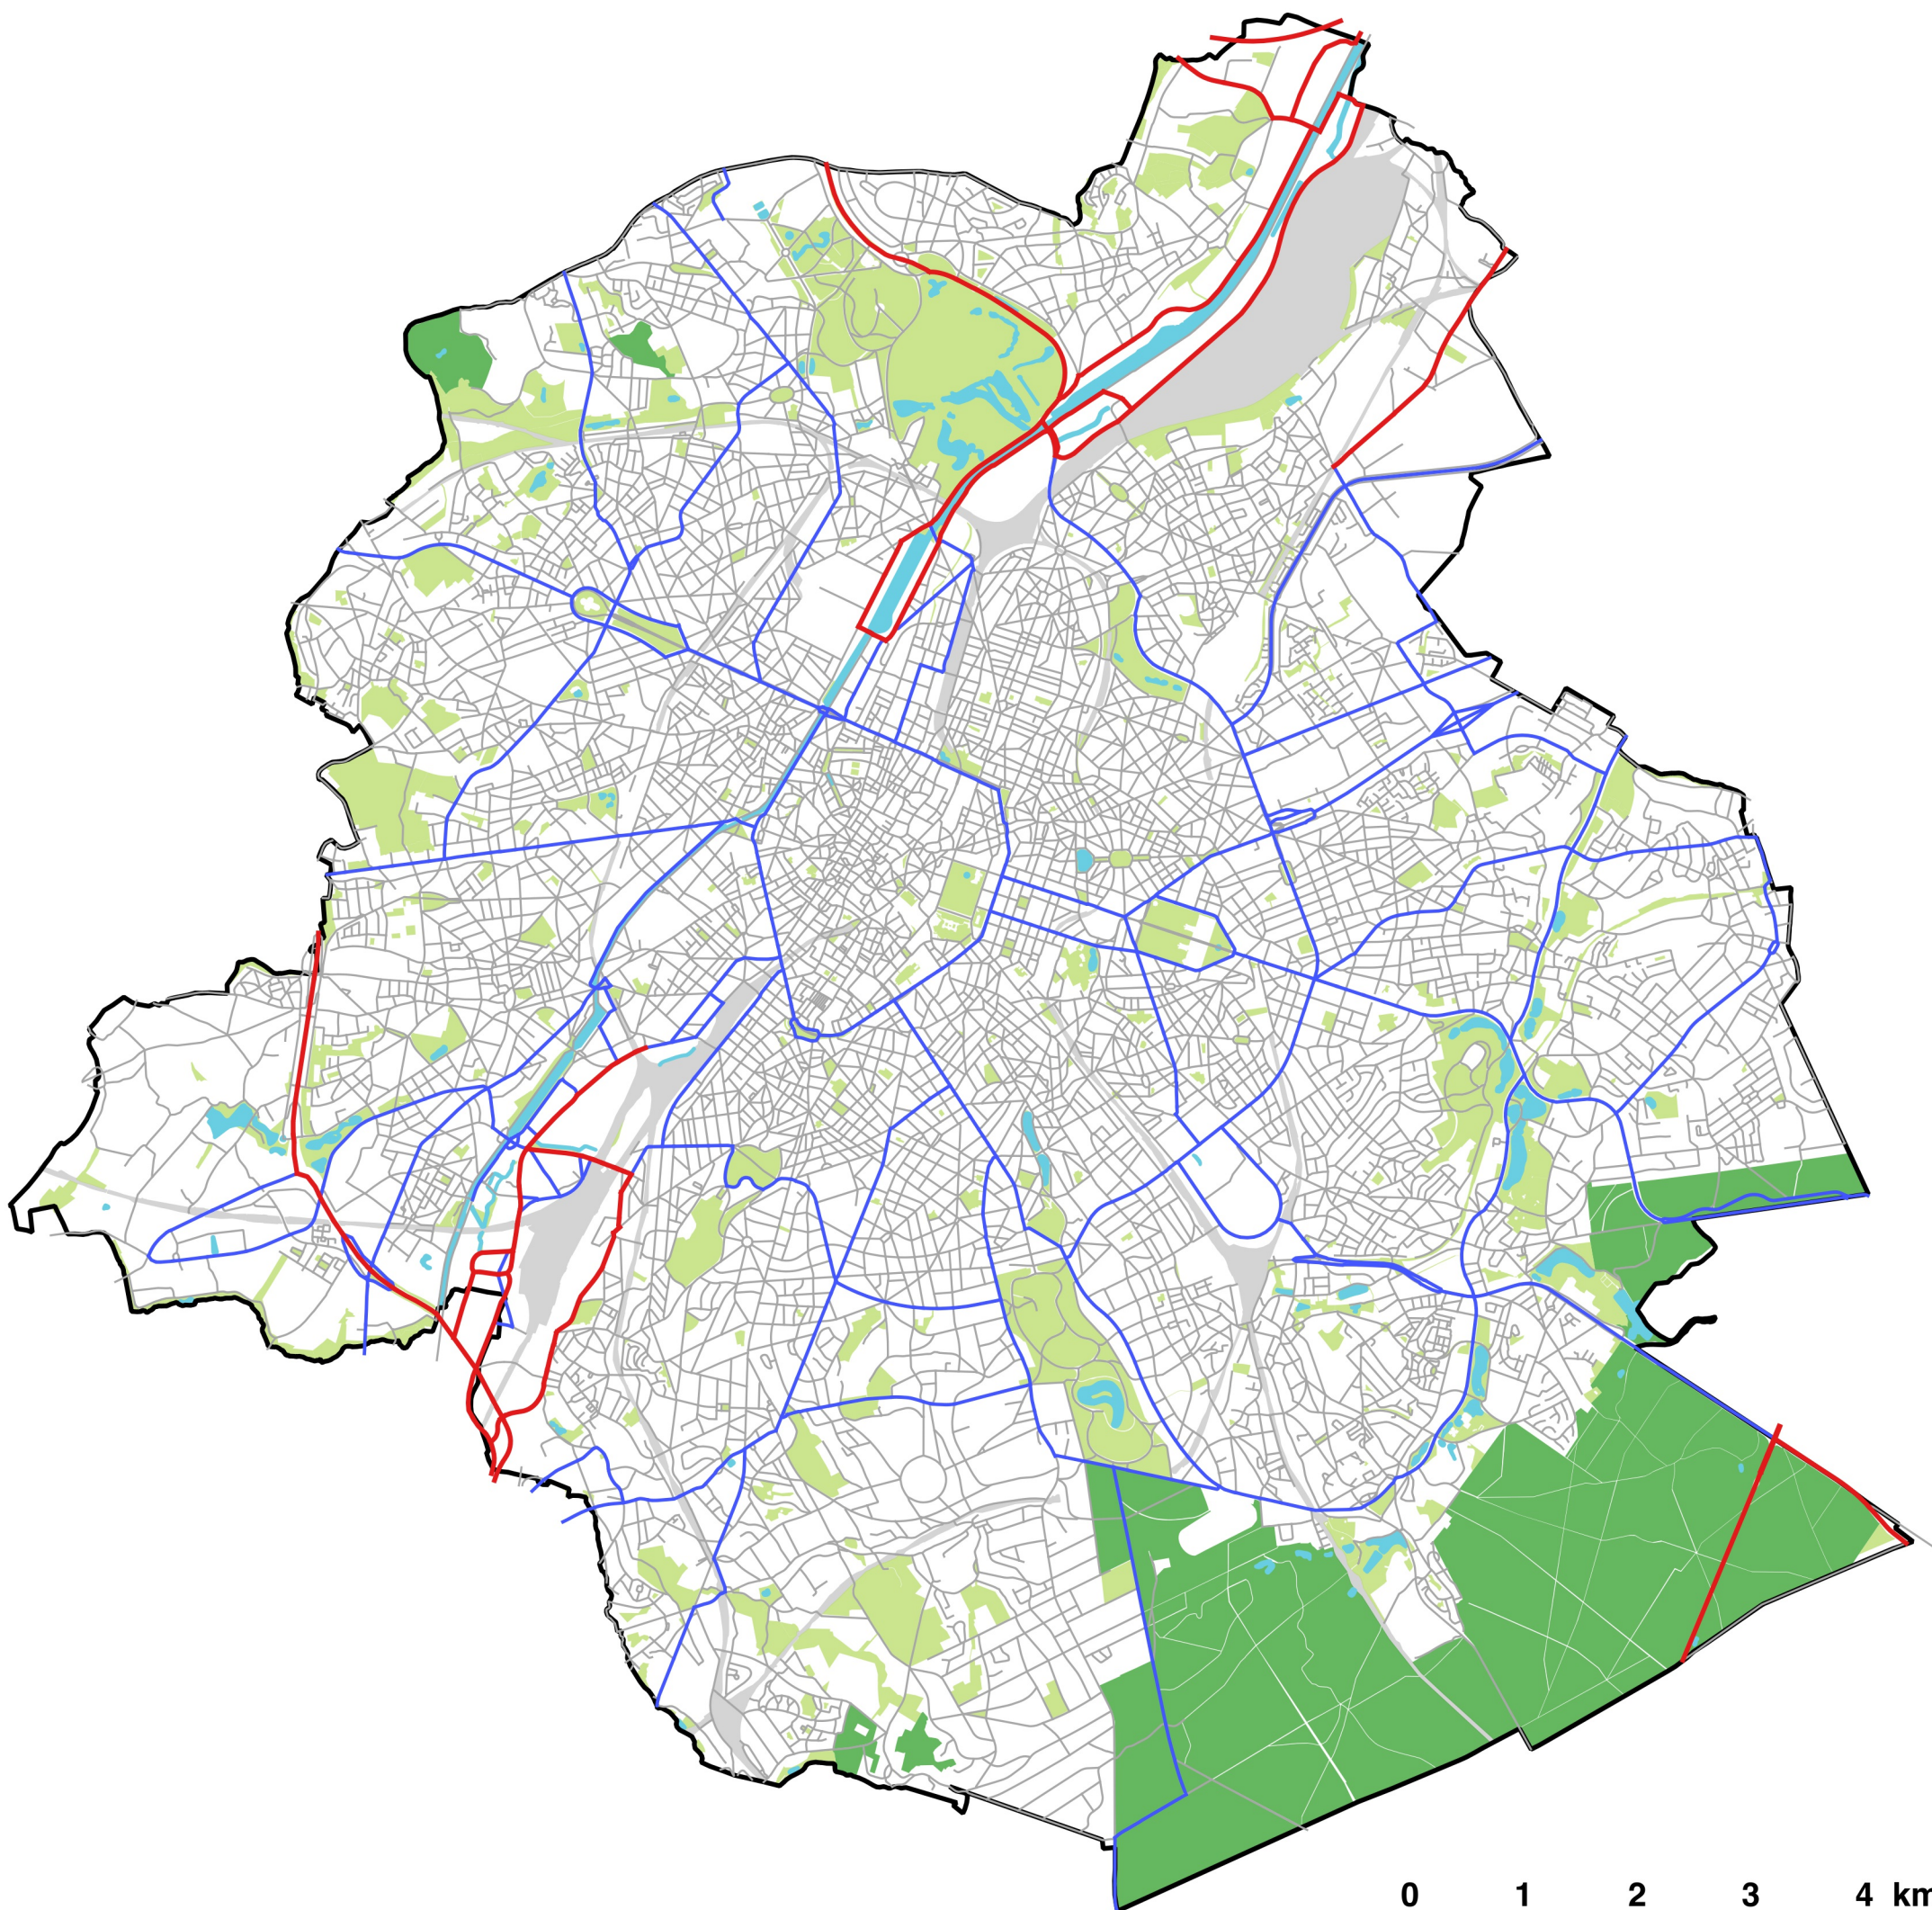

Spécialisation multimodale des voiries Multimodale wegenspecialisatie

Poids lourd / Vrachtverkeer

— PLUS
— CONFORT / COMFORT
— QUARTIER / WIJK

□ Limites de la RBC / BHG grenzen

Zones d'affectation du PRAS / Bestemmingsgebieden van het GBP

■ Eau / Water
■ Zones vertes et zones de parcs / Groengebieden en parkgebieden
■ Zones forestières / Bosgebieden
■ Zones de chemin de fer / Spoorweggebieden

Service Planification
Dienst Planificatie

v. 2021-07-12